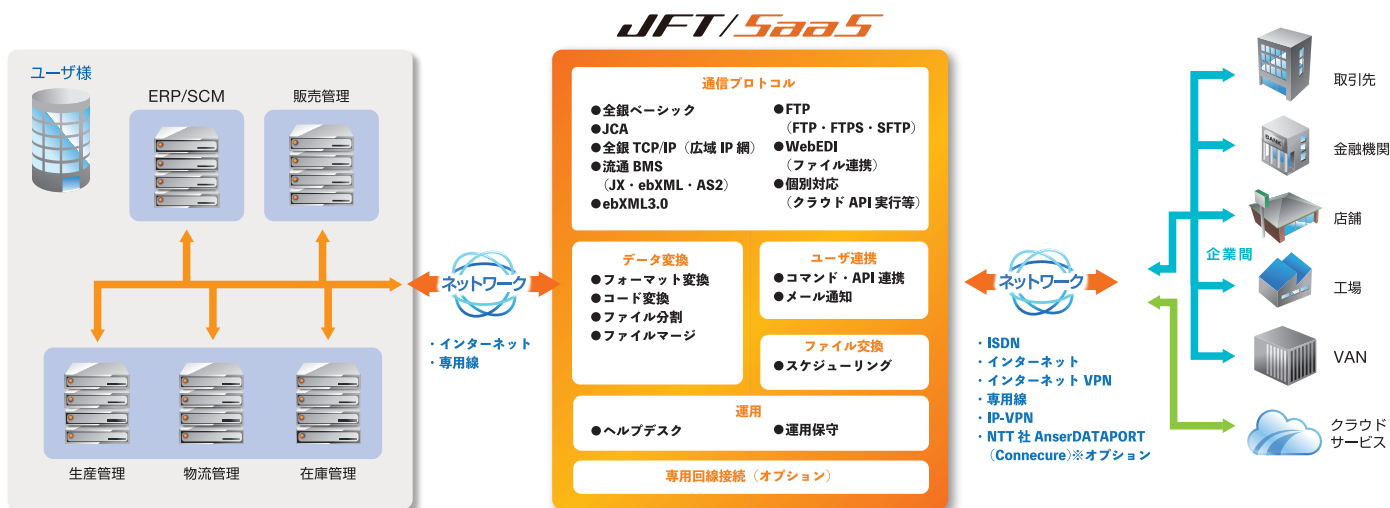

基本設定 12 万円 ⇒ **無料**

通信機能 3 手順まで (最大 18 万円) ⇒ **無料**

備考：最低利用期間は 1 年です。

JFT/SaaS 共用サービスのみキャンペーンが提供されます。

JFT/SaaS 専用サービスは対象外です。

JFT/SaaS は、お客様が取引先などの接続先とネットワーク回線を経由したデータ交換（EDI）を行うための仕組みをクラウド型で提供する共用サービスです。

●初期費用